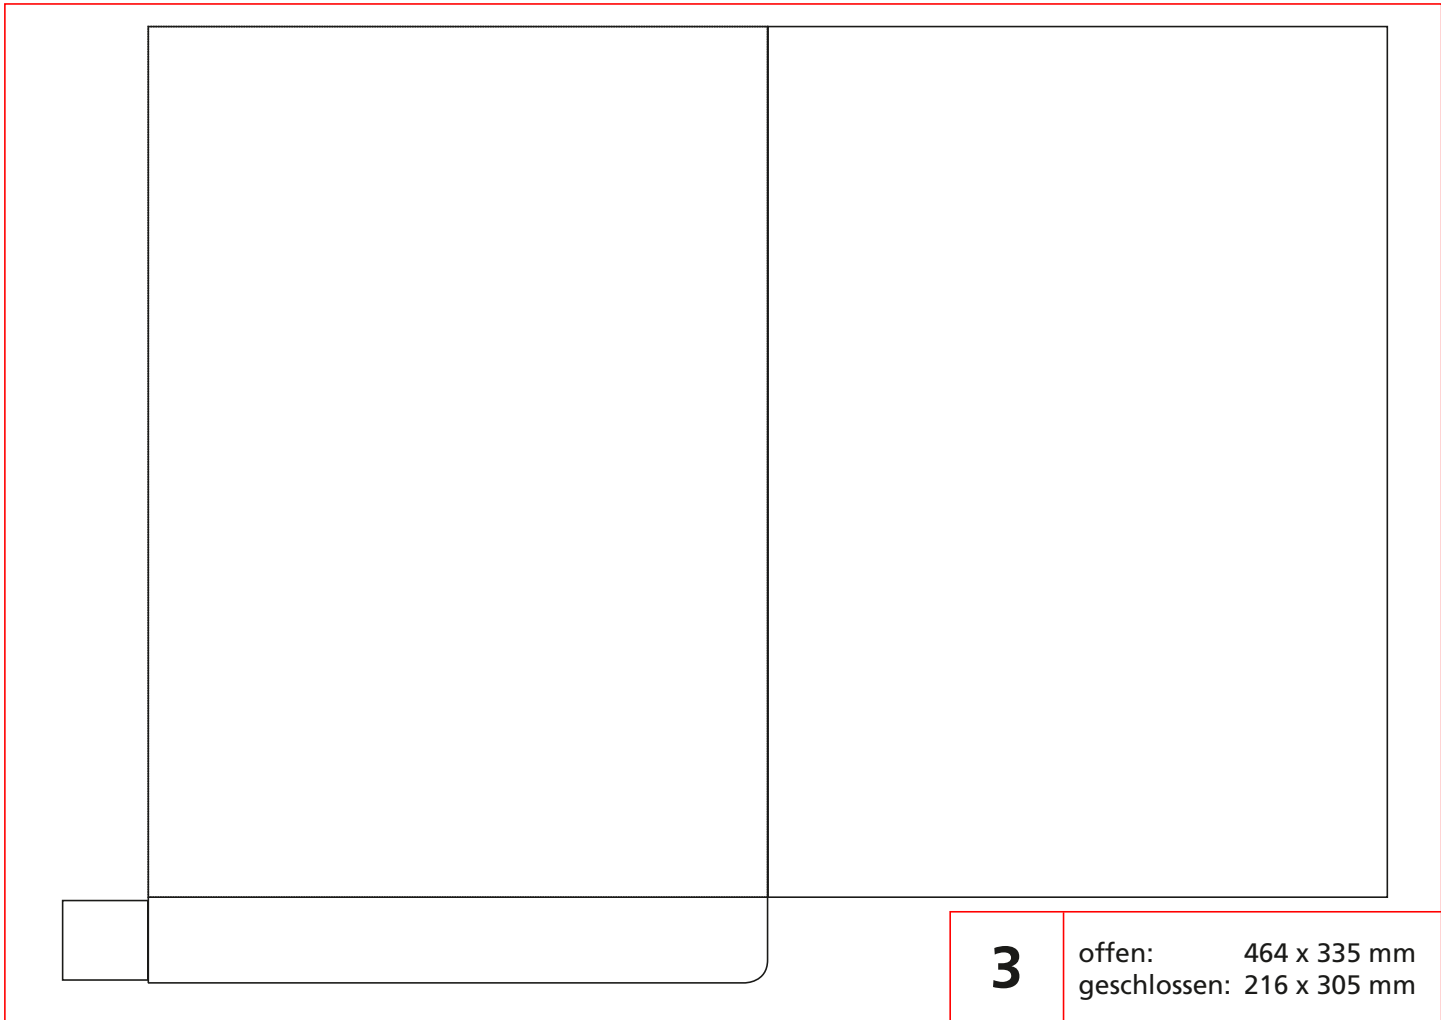

MAPPEN MIT FÜLLHÖHE

52

offen: 525 x 380 mm
geschlossen: 224 x 306 mm
Füllhöhe: 5 mm

41

offen: 510 x 388 mm
geschlossen: 220 x 303 mm
Füllhöhe: 5 mm

59

offen: 518 x 455 mm
geschlossen: 220 x 305 mm
Füllhöhe: 3 mm

70

offen: 567 x 410 mm
 geschlossen: 220 x 307 mm
 Füllhöhe: 4 mm

69

offen: 679 x 392 mm
 geschlossen: 220 x 307 mm
 Füllhöhe: 10 mm

72

offen: 532 x 386 mm
geschlossen: 220 x 305 mm
Füllhöhe: 12 mm

71

offen: 538 x 392 mm
geschlossen: 215 x 305 mm
Füllhöhe: 3 mm

80

offen: 464 x 418 mm
geschlossen: 220 x 313 mm
Füllhöhe: 3 mm

MAPPEN

OHNE FÜLLHÖHE

60

offen: 594 x 402 mm
geschlossen: 220 x 310 mm

10

offen: 495 x 435 mm
geschlossen: 227 x 335 mm

63

offen: 594 x 402 mm
geschlossen: 220 x 310 mm

66

offen: 518 x 395 mm
geschlossen: 220 x 310 mm

19

offen: 510 x 373 mm
geschlossen: 235 x 333 mm

74

offen: 560 x 424 mm
geschlossen: 220 x 310 mm