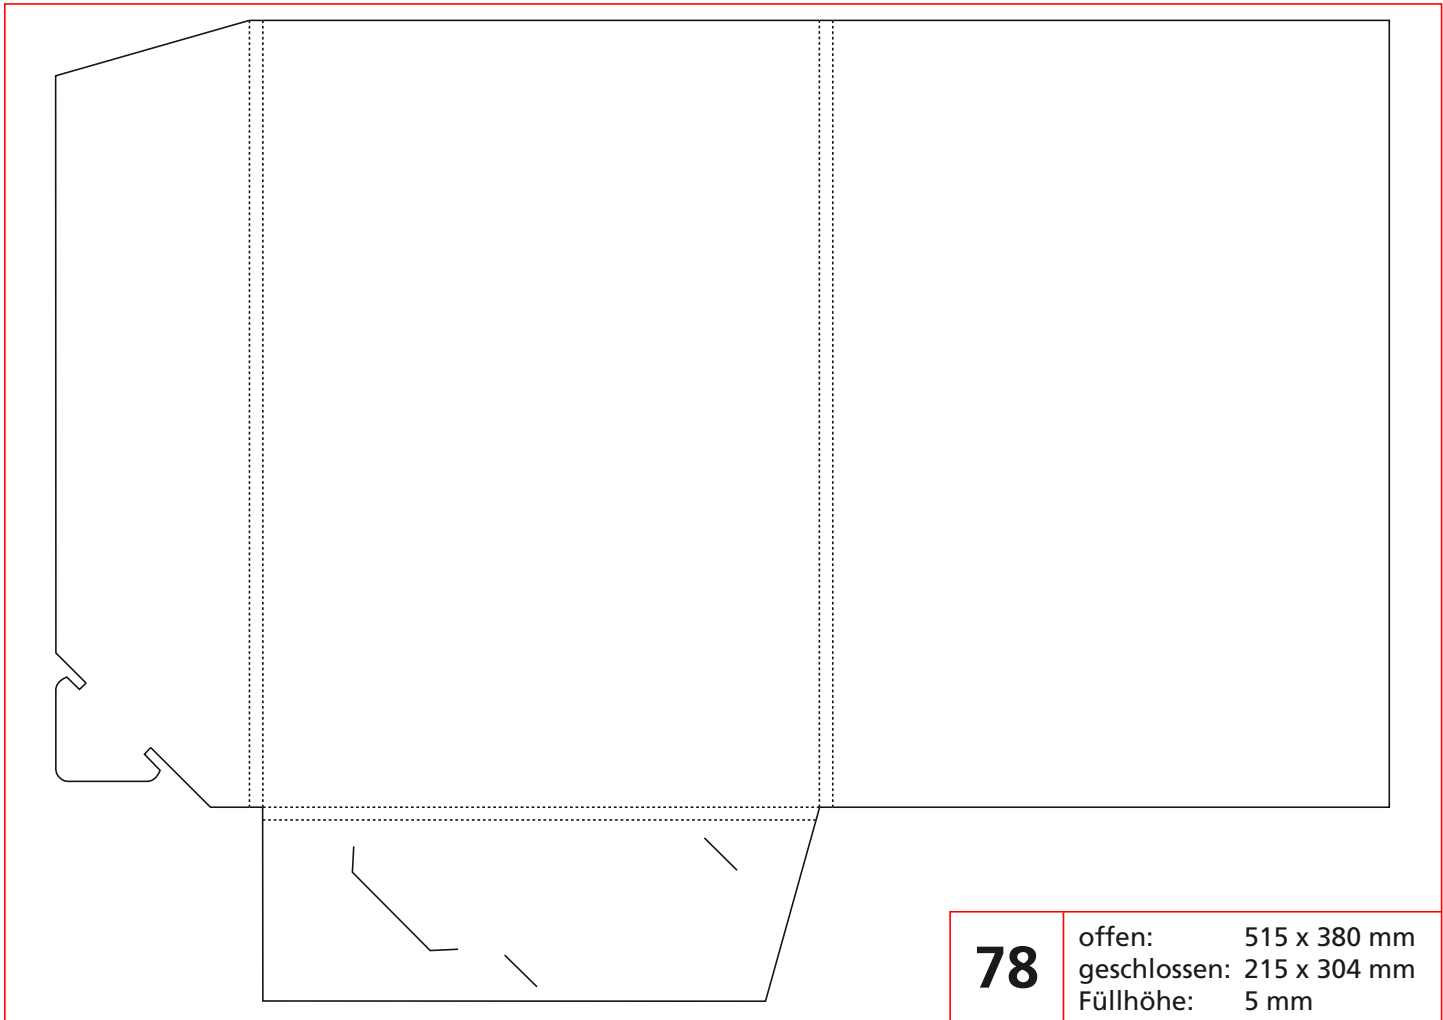

70

offen: 567 x 410 mm
 geschlossen: 220 x 307 mm
 Füllhöhe: 4 mm

69

offen: 679 x 392 mm
 geschlossen: 220 x 307 mm
 Füllhöhe: 10 mm

72

offen: 532 x 386 mm
geschlossen: 220 x 305 mm
Füllhöhe: 12 mm

71

offen: 538 x 392 mm
geschlossen: 215 x 305 mm
Füllhöhe: 3 mm

Mappe für Postkarten

Achtung: Laschen sind nicht gleich breit,
müssen beim Endschnitt angepasst werden

73

offen: 303 x 205 mm
geschlossen: 108 x 151 mm
Füllhöhe: 4 mm

77

offen: 761 x 396 mm
geschlossen: 218 x 305 mm
Füllhöhe: 10 mm

80

offen: 464 x 418 mm
geschlossen: 220 x 313 mm
Füllhöhe: 3 mm

MAPPEN

OHNE FÜLLHÖHE

60

offen: 594 x 402 mm
geschlossen: 220 x 310 mm

10

offen: 495 x 435 mm
geschlossen: 227 x 335 mm

63

offen: 594 x 402 mm
geschlossen: 220 x 310 mm

66

offen: 518 x 395 mm
geschlossen: 220 x 310 mm

19

offen: 510 x 373 mm
geschlossen: 235 x 333 mm

74

offen: 560 x 424 mm
geschlossen: 220 x 310 mm