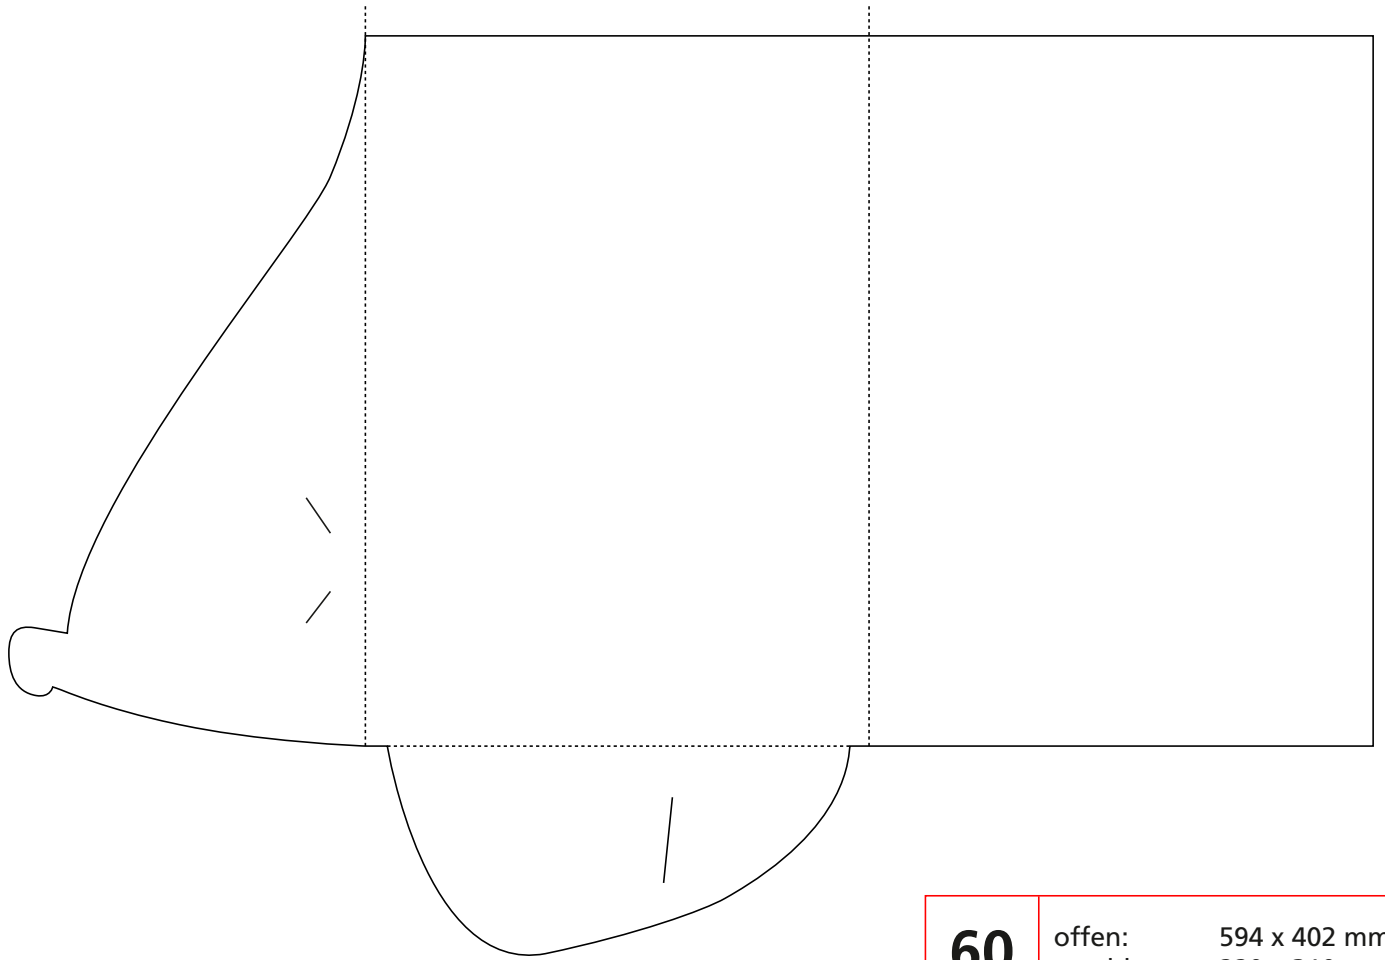

70

offen: 567 x 410 mm
 geschlossen: 220 x 307 mm
 Füllhöhe: 4 mm

69

offen: 679 x 392 mm
 geschlossen: 220 x 307 mm
 Füllhöhe: 10 mm

72

offen: 532 x 386 mm
geschlossen: 220 x 305 mm
Füllhöhe: 12 mm

71

offen: 538 x 392 mm
geschlossen: 215 x 305 mm
Füllhöhe: 3 mm

Mappe für Postkarten

Achtung: Laschen sind nicht gleich breit,
müssen beim Endschnitt angepasst werden

73

offen: 303 x 205 mm
geschlossen: 108 x 151 mm
Füllhöhe: 4 mm

77

offen: 761 x 396 mm
geschlossen: 218 x 305 mm
Füllhöhe: 10 mm

80

offen: 464 x 418 mm
geschlossen: 220 x 313 mm
Füllhöhe: 3 mm

MAPPEN

OHNE FÜLLHÖHE

60

offen: 594 x 402 mm
geschlossen: 220 x 310 mm

10

offen: 495 x 435 mm
geschlossen: 227 x 335 mm

63

offen: 594 x 402 mm
geschlossen: 220 x 310 mm

66

offen: 518 x 395 mm
geschlossen: 220 x 310 mm

19

offen: 510 x 373 mm
geschlossen: 235 x 333 mm

74

offen: 560 x 424 mm
geschlossen: 220 x 310 mm