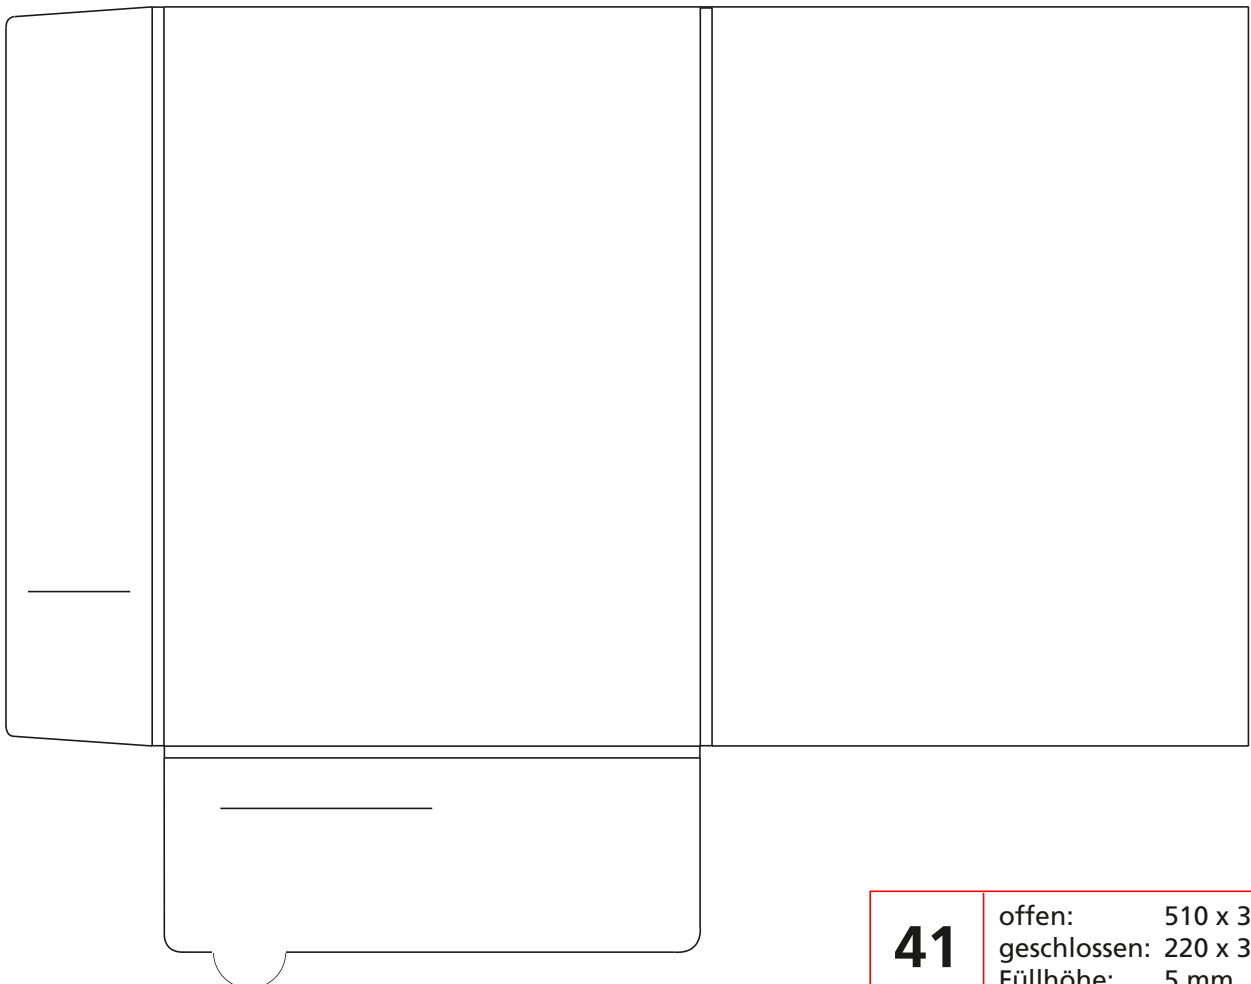

MAPPEN MIT FÜLLHÖHE

52

offen: 525 x 380 mm
geschlossen: 224 x 306 mm
Füllhöhe: 5 mm

41

offen: 510 x 388 mm
geschlossen: 220 x 303 mm
Füllhöhe: 5 mm

59

offen: 518 x 455 mm
geschlossen: 220 x 305 mm
Füllhöhe: 3 mm

25

offen: 624 x 430 mm
geschlossen: 220 x 320 mm
Füllhöhe: 5 mm

67

offen: 772 x 437 mm
geschlossen: 213 x 302 mm
Füllhöhe: 7 mm

54

offen: 660 x 373 mm
geschlossen: 220 x 298 mm
Füllhöhe: 5 mm

68

offen: 494 x 385 mm
geschlossen: 220 x 300 mm
Füllhöhe: 3 mm

70

offen: 567 x 410 mm
 geschlossen: 220 x 307 mm
 Füllhöhe: 4 mm

69

offen: 679 x 392 mm
 geschlossen: 220 x 307 mm
 Füllhöhe: 10 mm

72

offen: 532 x 386 mm
geschlossen: 220 x 305 mm
Füllhöhe: 12 mm

71

offen: 538 x 392 mm
geschlossen: 215 x 305 mm
Füllhöhe: 3 mm

63

offen: 594 x 402 mm
geschlossen: 220 x 310 mm

66

offen: 518 x 395 mm
geschlossen: 220 x 310 mm

19

offen: 510 x 373 mm
geschlossen: 235 x 333 mm

74

offen: 560 x 424 mm
geschlossen: 220 x 310 mm