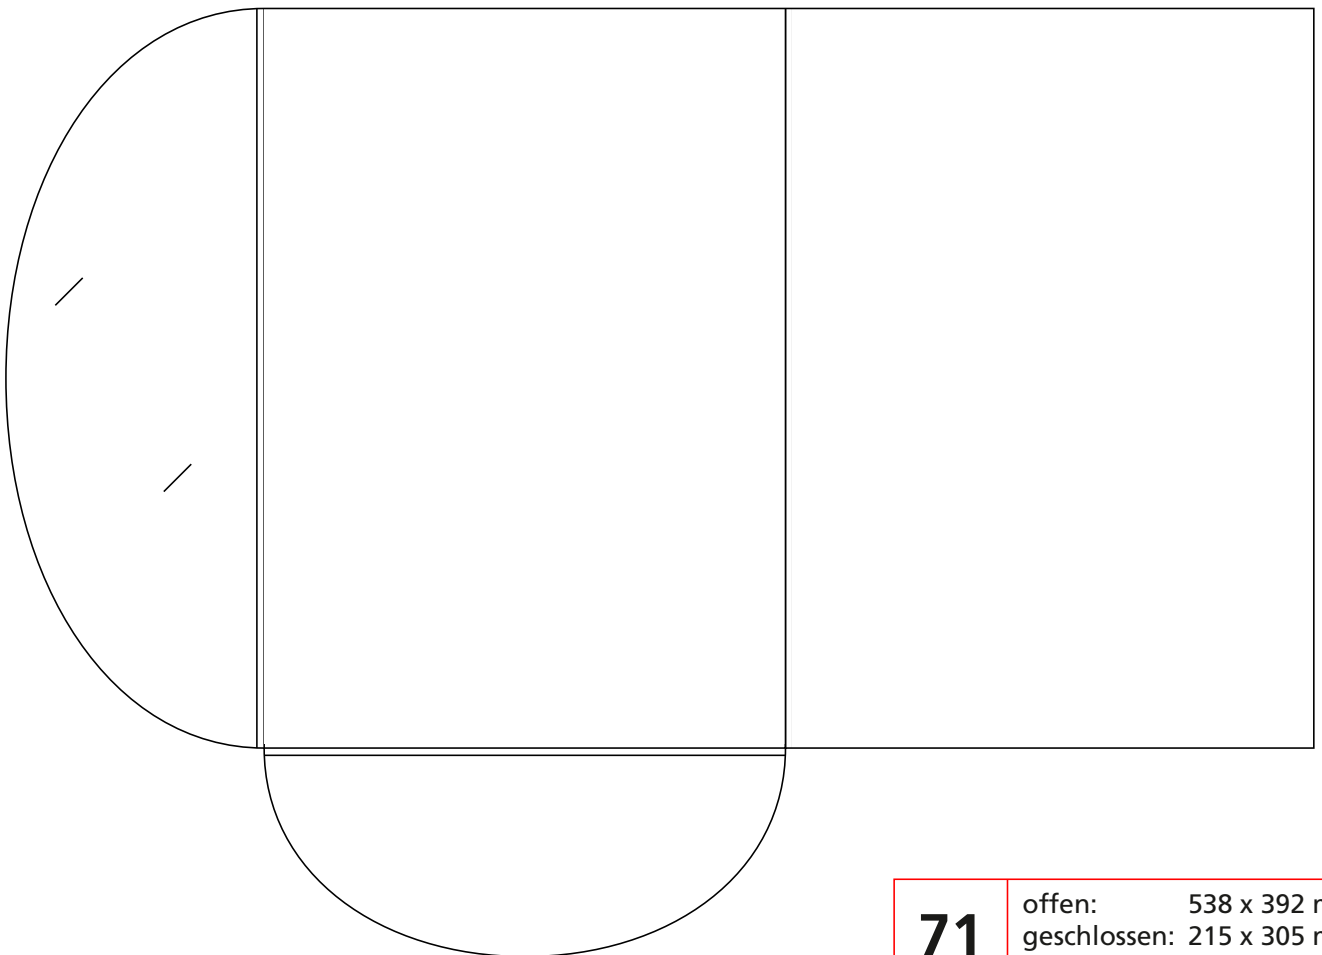

70

offen: 567 x 410 mm
 geschlossen: 220 x 307 mm
 Füllhöhe: 4 mm

69

offen: 679 x 392 mm
 geschlossen: 220 x 307 mm
 Füllhöhe: 10 mm

72

offen: 532 x 386 mm
geschlossen: 220 x 305 mm
Füllhöhe: 12 mm

71

offen: 538 x 392 mm
geschlossen: 215 x 305 mm
Füllhöhe: 3 mm

Mappe für Postkarten

Achtung: Laschen sind nicht gleich breit,
müssen beim Endschnitt angepasst werden

73

offen: 303 x 205 mm
geschlossen: 108 x 151 mm
Füllhöhe: 4 mm

77

offen: 761 x 396 mm
geschlossen: 218 x 305 mm
Füllhöhe: 10 mm

80

offen: 464 x 418 mm
geschlossen: 220 x 313 mm
Füllhöhe: 3 mm

MAPPEN

OHNE FÜLLHÖHE

60

offen: 594 x 402 mm
geschlossen: 220 x 310 mm

10

offen: 495 x 435 mm
geschlossen: 227 x 335 mm

63

offen: 594 x 402 mm
geschlossen: 220 x 310 mm

66

offen: 518 x 395 mm
geschlossen: 220 x 310 mm

19

offen: 510 x 373 mm
geschlossen: 235 x 333 mm

74

offen: 560 x 424 mm
geschlossen: 220 x 310 mm