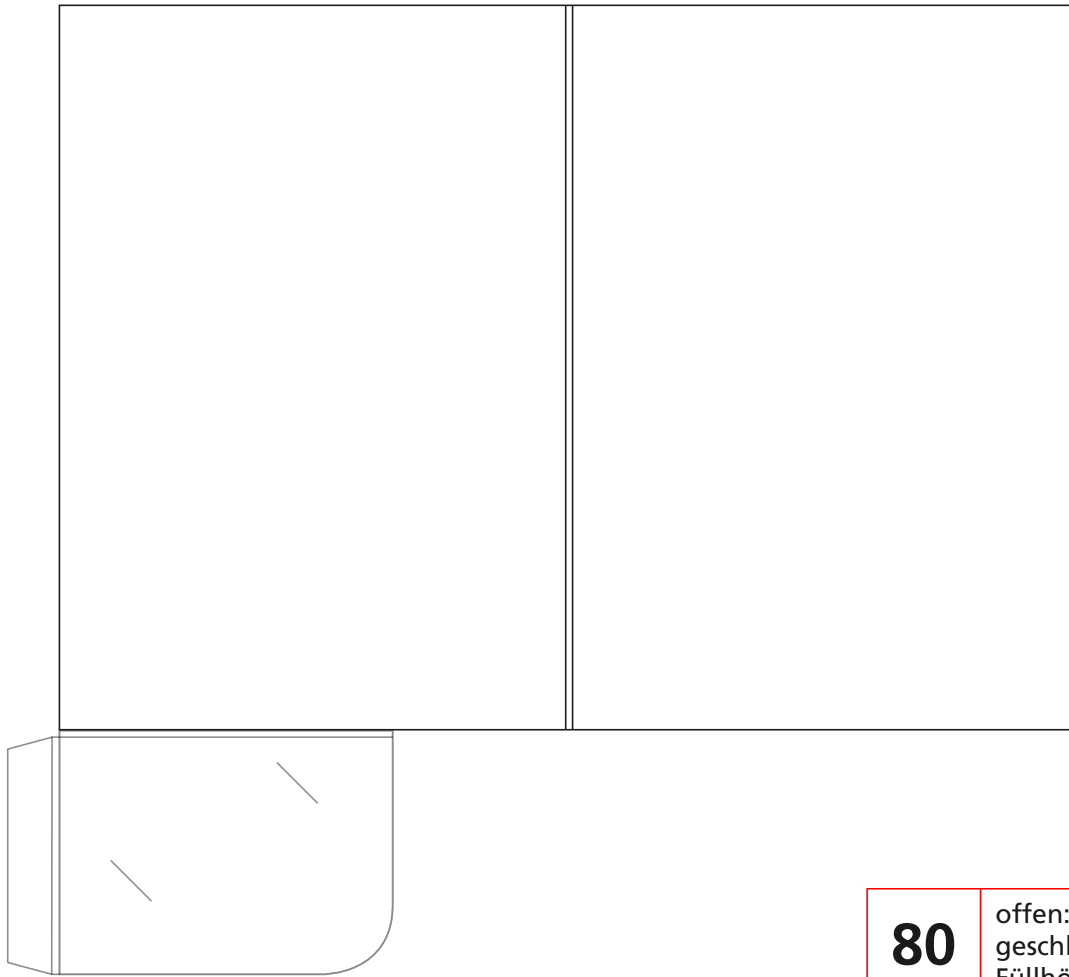

70

offen: 567 x 410 mm
 geschlossen: 220 x 307 mm
 Füllhöhe: 4 mm

69

offen: 679 x 392 mm
 geschlossen: 220 x 307 mm
 Füllhöhe: 10 mm

72

offen: 532 x 386 mm
geschlossen: 220 x 305 mm
Füllhöhe: 12 mm

71

offen: 538 x 392 mm
geschlossen: 215 x 305 mm
Füllhöhe: 3 mm

Mappe für Postkarten

Achtung: Laschen sind nicht gleich breit,
müssen beim Endschnitt angepasst werden

73

offen: 303 x 205 mm
geschlossen: 108 x 151 mm
Füllhöhe: 4 mm

77

offen: 761 x 396 mm
geschlossen: 218 x 305 mm
Füllhöhe: 10 mm

80

offen: 464 x 418 mm
geschlossen: 220 x 313 mm
Füllhöhe: 3 mm

MAPPEN

OHNE FÜLLHÖHE

60

offen: 594 x 402 mm
geschlossen: 220 x 310 mm

10

offen: 495 x 435 mm
geschlossen: 227 x 335 mm

63

offen: 594 x 402 mm
geschlossen: 220 x 310 mm

66

offen: 518 x 395 mm
geschlossen: 220 x 310 mm

19

offen: 510 x 373 mm
geschlossen: 235 x 333 mm

74

offen: 560 x 424 mm
geschlossen: 220 x 310 mm