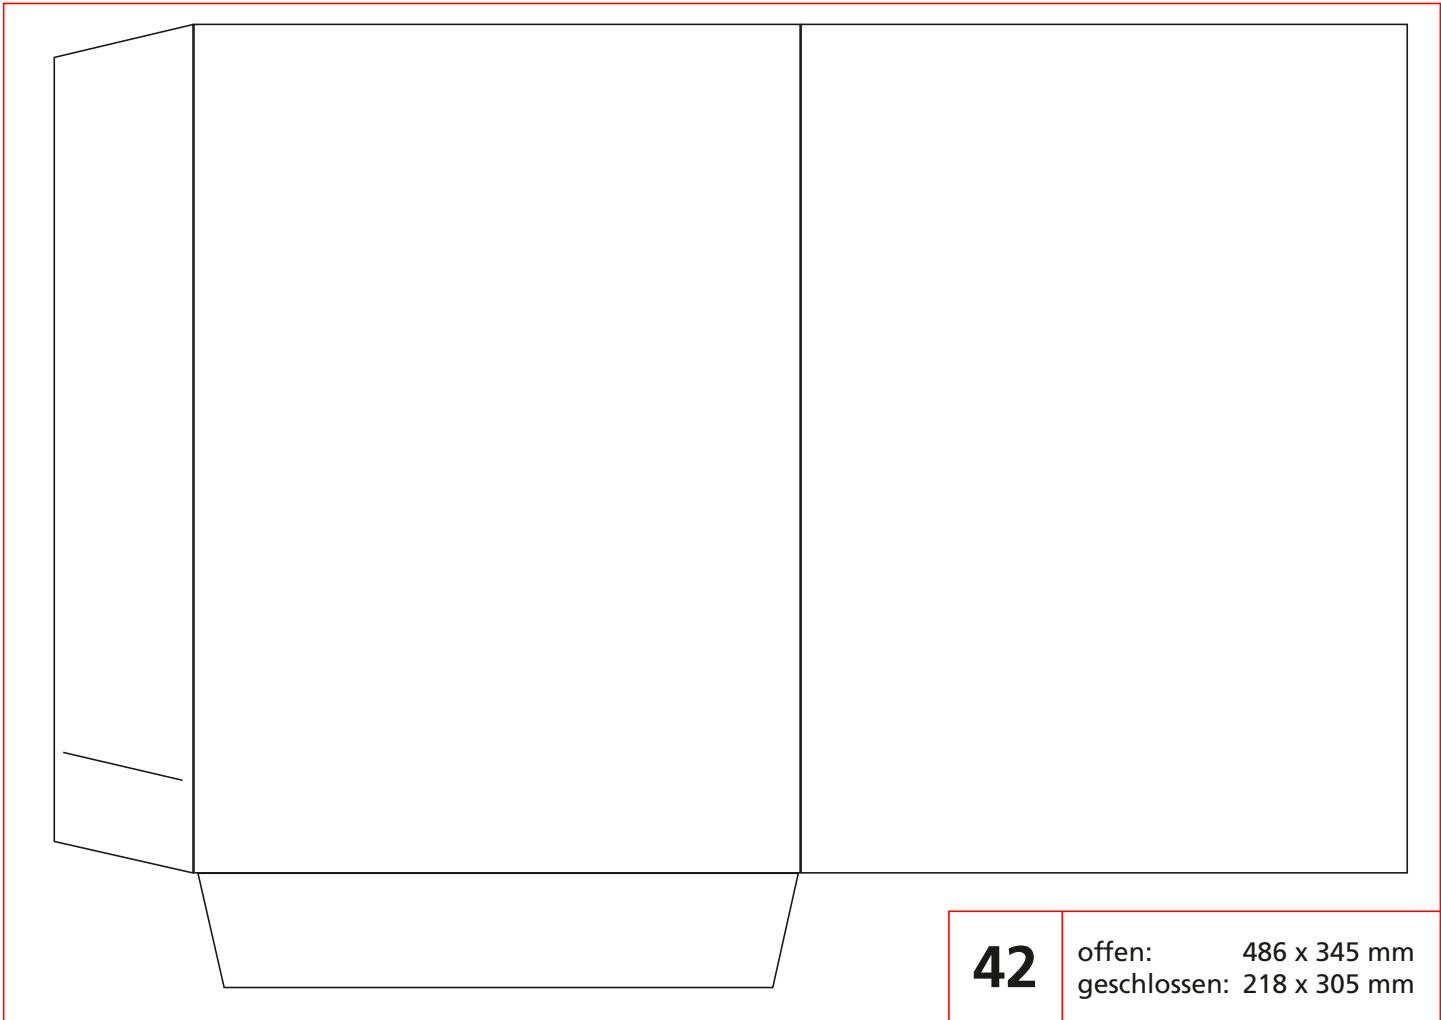

MAPPEN MIT FÜLLHÖHE

52

offen: 525 x 380 mm
geschlossen: 224 x 306 mm
Füllhöhe: 5 mm

41

offen: 510 x 388 mm
geschlossen: 220 x 303 mm
Füllhöhe: 5 mm

59

offen: 518 x 455 mm
geschlossen: 220 x 305 mm
Füllhöhe: 3 mm

70

offen: 567 x 410 mm
 geschlossen: 220 x 307 mm
 Füllhöhe: 4 mm

69

offen: 679 x 392 mm
 geschlossen: 220 x 307 mm
 Füllhöhe: 10 mm

72

offen: 532 x 386 mm
geschlossen: 220 x 305 mm
Füllhöhe: 12 mm

71

offen: 538 x 392 mm
geschlossen: 215 x 305 mm
Füllhöhe: 3 mm

80

offen: 464 x 418 mm
geschlossen: 220 x 313 mm
Füllhöhe: 3 mm

MAPPEN

OHNE FÜLLHÖHE

60

offen: 594 x 402 mm
geschlossen: 220 x 310 mm

10

offen: 495 x 435 mm
geschlossen: 227 x 335 mm

63

offen: 594 x 402 mm
geschlossen: 220 x 310 mm

66

offen: 518 x 395 mm
geschlossen: 220 x 310 mm

19

offen: 510 x 373 mm
geschlossen: 235 x 333 mm

74

offen: 560 x 424 mm
geschlossen: 220 x 310 mm