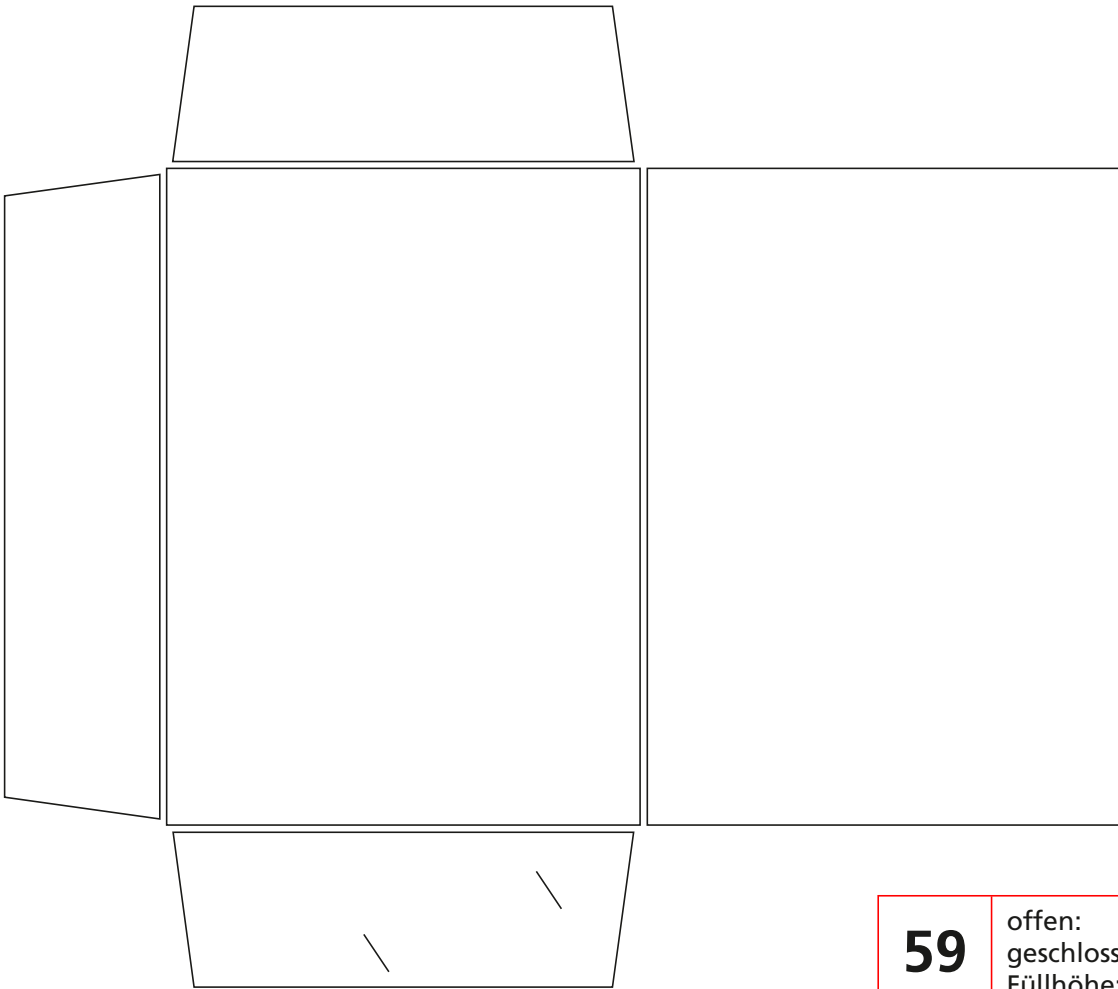

MAPPEN MIT FÜLLHÖHE

52

offen: 525 x 380 mm
geschlossen: 224 x 306 mm
Füllhöhe: 5 mm

41

offen: 510 x 388 mm
geschlossen: 220 x 303 mm
Füllhöhe: 5 mm

59

offen: 518 x 455 mm
geschlossen: 220 x 305 mm
Füllhöhe: 3 mm

25

offen: 624 x 430 mm
geschlossen: 220 x 320 mm
Füllhöhe: 5 mm

67

offen: 772 x 437 mm
geschlossen: 213 x 302 mm
Füllhöhe: 7 mm

54

offen: 660 x 373 mm
geschlossen: 220 x 298 mm
Füllhöhe: 5 mm

68

offen: 494 x 385 mm
geschlossen: 220 x 300 mm
Füllhöhe: 3 mm

44

offen: 563 x 480 mm
geschlossen: 223 x 310 mm
Füllhöhe: 20 mm

56

offen: 584 x 408 mm
geschlossen: 223 x 310 mm
Füllhöhe: 35 mm

58

offen: 545 x 391 mm
geschlossen: 214 x 307 mm
Füllhöhe: 10 mm

57

offen: 536 x 307 mm
geschlossen: 217 x 307 mm
Füllhöhe: 12 mm

63

offen: 594 x 402 mm
geschlossen: 220 x 310 mm

66

offen: 518 x 395 mm
geschlossen: 220 x 310 mm

19

offen: 510 x 373 mm
geschlossen: 235 x 333 mm

74

offen: 560 x 424 mm
geschlossen: 220 x 310 mm