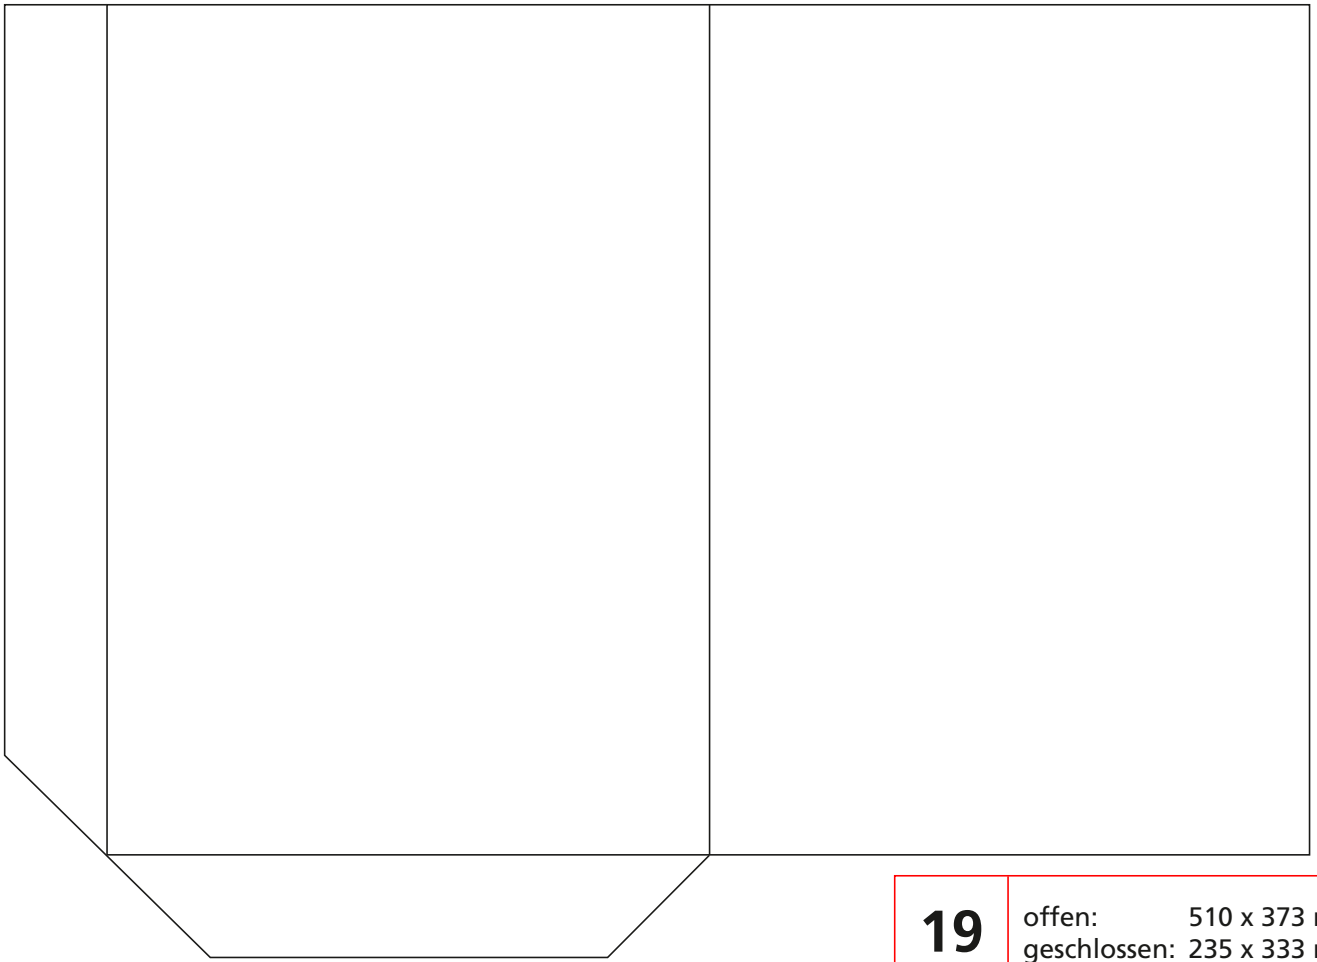

MAPPEN MIT FÜLLHÖHE

52

offen: 525 x 380 mm
geschlossen: 224 x 306 mm
Füllhöhe: 5 mm

41

offen: 510 x 388 mm
geschlossen: 220 x 303 mm
Füllhöhe: 5 mm

59

offen: 518 x 455 mm
geschlossen: 220 x 305 mm
Füllhöhe: 3 mm

70

offen: 567 x 410 mm
 geschlossen: 220 x 307 mm
 Füllhöhe: 4 mm

69

offen: 679 x 392 mm
 geschlossen: 220 x 307 mm
 Füllhöhe: 10 mm

72

offen: 532 x 386 mm
geschlossen: 220 x 305 mm
Füllhöhe: 12 mm

71

offen: 538 x 392 mm
geschlossen: 215 x 305 mm
Füllhöhe: 3 mm

80

offen: 464 x 418 mm
geschlossen: 220 x 313 mm
Füllhöhe: 3 mm

MAPPEN

OHNE FÜLLHÖHE

60

offen: 594 x 402 mm
geschlossen: 220 x 310 mm

10

offen: 495 x 435 mm
geschlossen: 227 x 335 mm

63

offen: 594 x 402 mm
geschlossen: 220 x 310 mm

66

offen: 518 x 395 mm
geschlossen: 220 x 310 mm

19

offen: 510 x 373 mm
geschlossen: 235 x 333 mm

74

offen: 560 x 424 mm
geschlossen: 220 x 310 mm