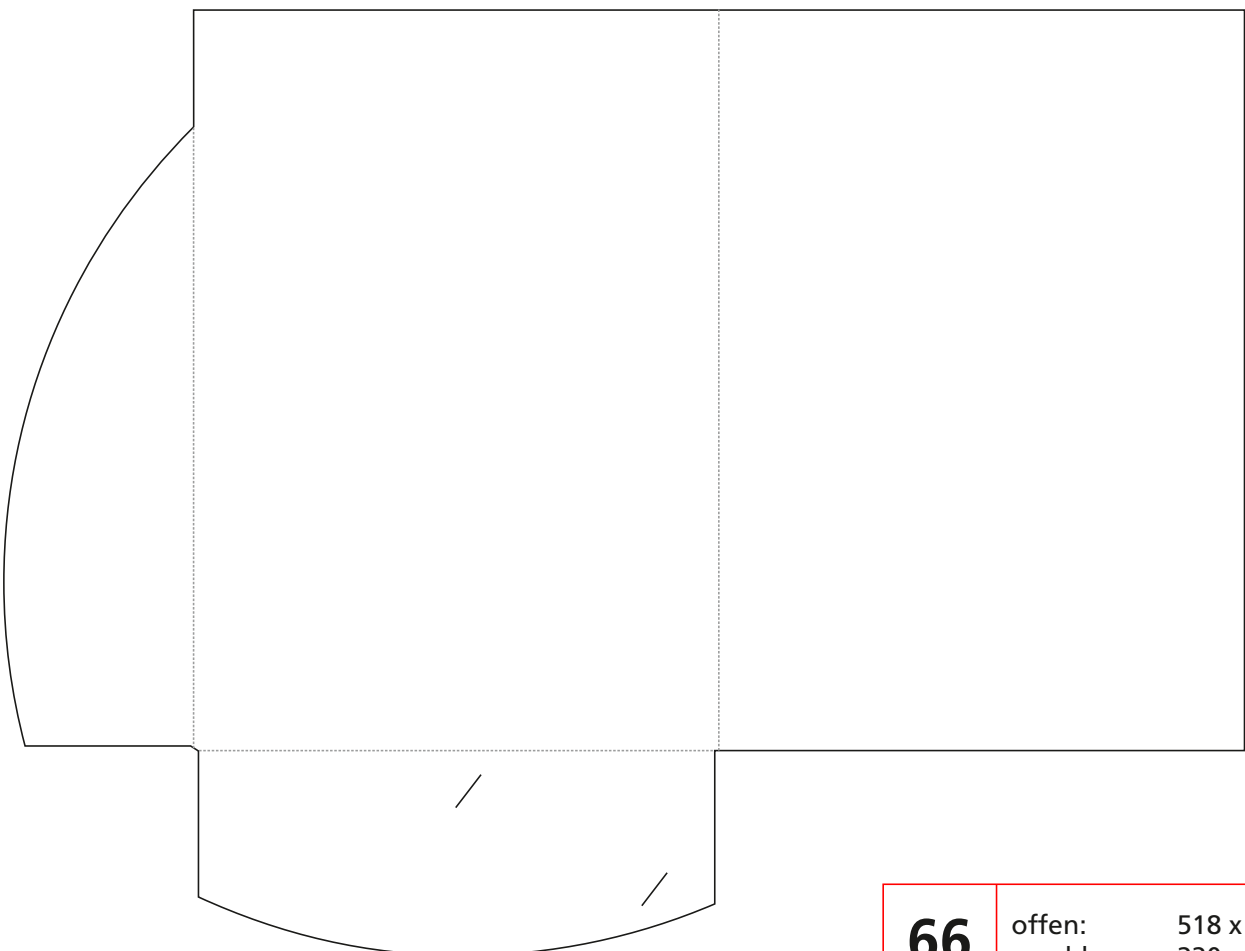

MAPPEN MIT FÜLLHÖHE

52

offen: 525 x 380 mm
geschlossen: 224 x 306 mm
Füllhöhe: 5 mm

41

offen: 510 x 388 mm
geschlossen: 220 x 303 mm
Füllhöhe: 5 mm

59

offen: 518 x 455 mm
geschlossen: 220 x 305 mm
Füllhöhe: 3 mm

70

offen: 567 x 410 mm
 geschlossen: 220 x 307 mm
 Füllhöhe: 4 mm

69

offen: 679 x 392 mm
 geschlossen: 220 x 307 mm
 Füllhöhe: 10 mm

72

offen: 532 x 386 mm
geschlossen: 220 x 305 mm
Füllhöhe: 12 mm

71

offen: 538 x 392 mm
geschlossen: 215 x 305 mm
Füllhöhe: 3 mm

80

offen: 464 x 418 mm
geschlossen: 220 x 313 mm
Füllhöhe: 3 mm

MAPPEN

OHNE FÜLLHÖHE

60

offen: 594 x 402 mm
geschlossen: 220 x 310 mm

10

offen: 495 x 435 mm
geschlossen: 227 x 335 mm

63

offen: 594 x 402 mm
geschlossen: 220 x 310 mm

66

offen: 518 x 395 mm
geschlossen: 220 x 310 mm

19

offen: 510 x 373 mm
geschlossen: 235 x 333 mm

74

offen: 560 x 424 mm
geschlossen: 220 x 310 mm