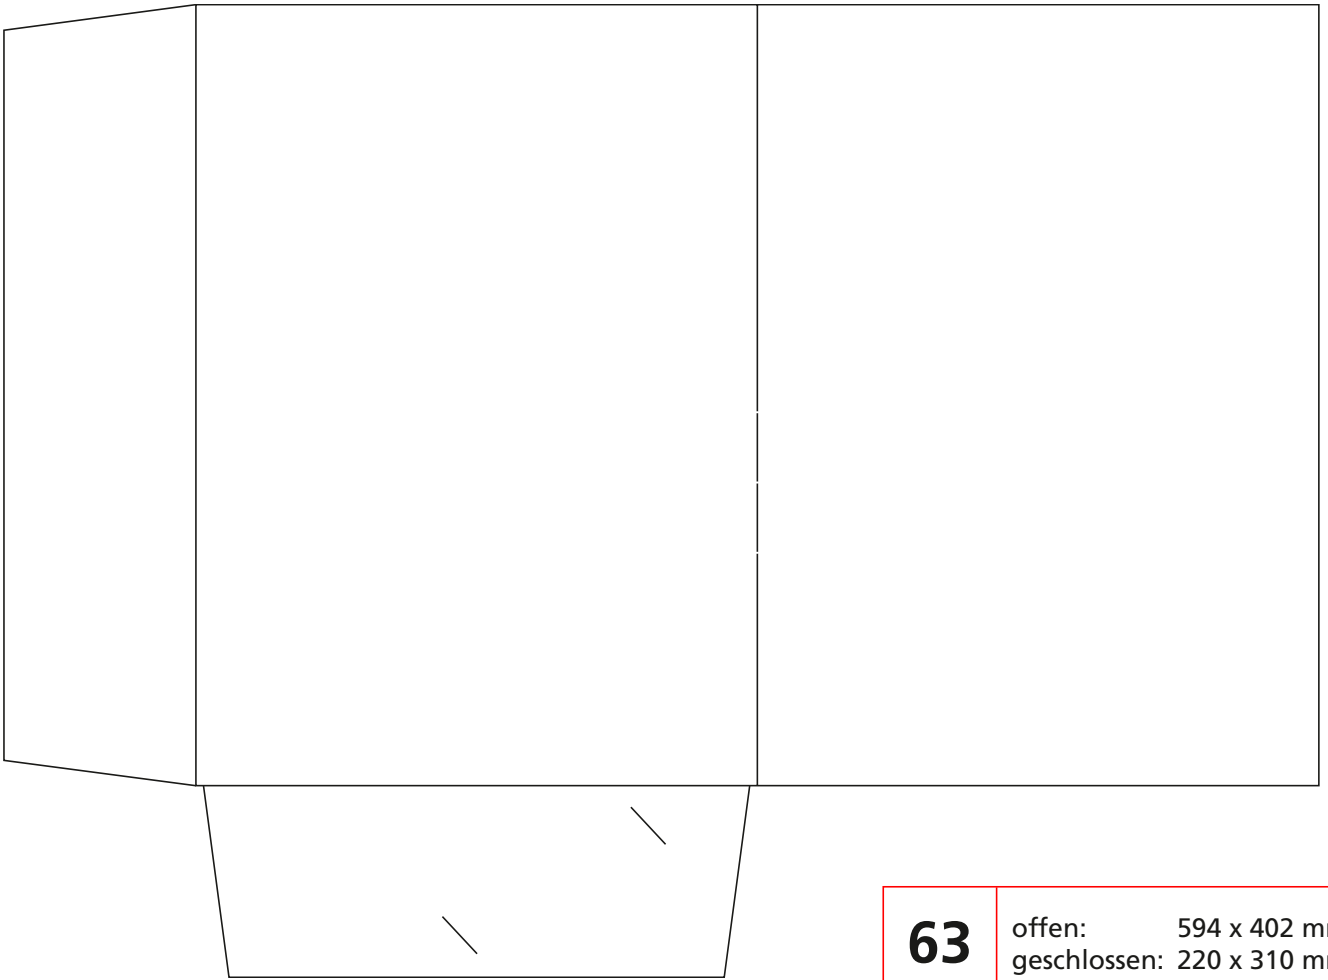

MAPPEN MIT FÜLLHÖHE

52

offen: 525 x 380 mm
geschlossen: 224 x 306 mm
Füllhöhe: 5 mm

41

offen: 510 x 388 mm
geschlossen: 220 x 303 mm
Füllhöhe: 5 mm

59

offen: 518 x 455 mm
geschlossen: 220 x 305 mm
Füllhöhe: 3 mm

70

offen: 567 x 410 mm
 geschlossen: 220 x 307 mm
 Füllhöhe: 4 mm

69

offen: 679 x 392 mm
 geschlossen: 220 x 307 mm
 Füllhöhe: 10 mm

72

offen: 532 x 386 mm
geschlossen: 220 x 305 mm
Füllhöhe: 12 mm

71

offen: 538 x 392 mm
geschlossen: 215 x 305 mm
Füllhöhe: 3 mm

80

offen: 464 x 418 mm
geschlossen: 220 x 313 mm
Füllhöhe: 3 mm

MAPPEN

OHNE FÜLLHÖHE

60

offen: 594 x 402 mm
geschlossen: 220 x 310 mm

10

offen: 495 x 435 mm
geschlossen: 227 x 335 mm

63

offen: 594 x 402 mm
geschlossen: 220 x 310 mm

66

offen: 518 x 395 mm
geschlossen: 220 x 310 mm

19

offen: 510 x 373 mm
geschlossen: 235 x 333 mm

74

offen: 560 x 424 mm
geschlossen: 220 x 310 mm