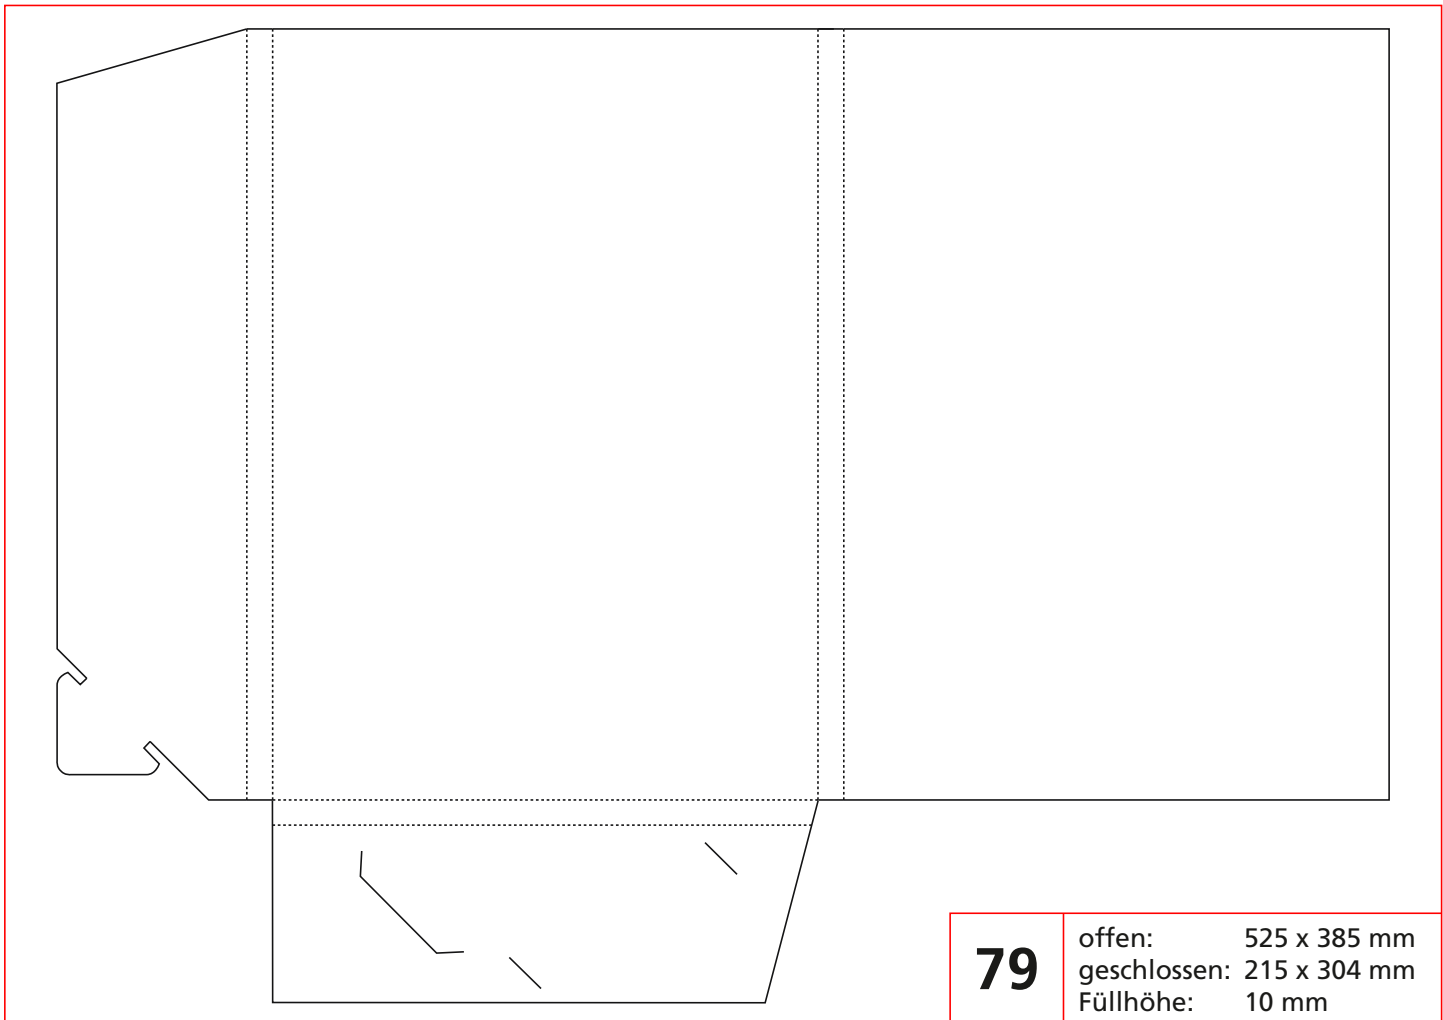

70

offen: 567 x 410 mm
 geschlossen: 220 x 307 mm
 Füllhöhe: 4 mm

69

offen: 679 x 392 mm
 geschlossen: 220 x 307 mm
 Füllhöhe: 10 mm

72

offen: 532 x 386 mm
geschlossen: 220 x 305 mm
Füllhöhe: 12 mm

71

offen: 538 x 392 mm
geschlossen: 215 x 305 mm
Füllhöhe: 3 mm

Mappe für Postkarten

Achtung: Laschen sind nicht gleich breit,
müssen beim Endschnitt angepasst werden

73

offen: 303 x 205 mm
geschlossen: 108 x 151 mm
Füllhöhe: 4 mm

77

offen: 761 x 396 mm
geschlossen: 218 x 305 mm
Füllhöhe: 10 mm

80

offen: 464 x 418 mm
geschlossen: 220 x 313 mm
Füllhöhe: 3 mm

MAPPEN

OHNE FÜLLHÖHE

60

offen: 594 x 402 mm
geschlossen: 220 x 310 mm

10

offen: 495 x 435 mm
geschlossen: 227 x 335 mm

63

offen: 594 x 402 mm
geschlossen: 220 x 310 mm

66

offen: 518 x 395 mm
geschlossen: 220 x 310 mm

19

offen: 510 x 373 mm
geschlossen: 235 x 333 mm

74

offen: 560 x 424 mm
geschlossen: 220 x 310 mm